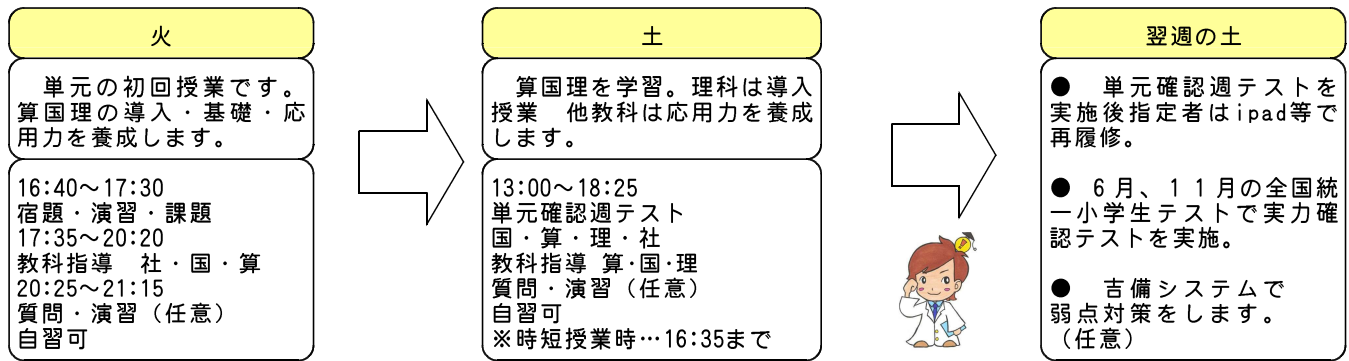

## ●小6本科 私立難関校受験コース 毎週火・土曜日

私立難関校受験コース…愛光・西大和・岡山白陵、就実中HG・就実中AD、清秀中学、岡山中難関・東医、岡大附属中などターゲット校にします。

※春期講習会・夏期講習会・冬期講習会・直前講座等は別途ご案内します

★小6…前期のポイントは単元学習を中心に据えながら弱点対策を行うことです。小学校で習う単元は7月までに一通り終わらせます。夏休みは、過去問演習と弱点単元の解説授業を重点的に行います。後期以降は志望校を絞り、答案作成能力をアップさせていきます。入試は1点の差が合格と不合格を分ける真剣勝負の世界です。合格を勝ち取るためには待ちではなく攻めの姿勢が欠かせません。