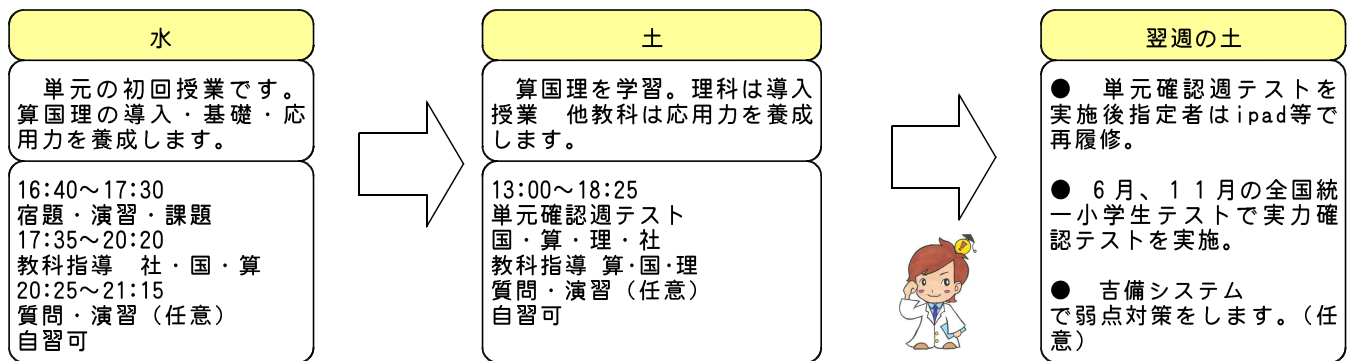

2020年度小6本科 私立中難関校受験コース

●小6本科 私立難関校受験コース 毎週水・土曜日

私立難関校受験コース…愛光・西大和・岡山白陵、就実中HG・就実中AD、清秀中学、岡山中難関・東医、岡大附属中などターゲット校にします。

※春期講習会・夏期講習会・冬期講習会・直前講座等は別途ご案内します

★小6…前期のポイントは単元学習を中心に据えながら弱点对策を行うことです。小学校で習う単元は7月までに一通り終わらせます。夏休みは、過去問演習と弱点単元の解説授業を重点的に行います。後期以降は志望校を絞り、答案作成能力をアップさせていきます。入試は1点の差が合格と不合格を分ける真剣勝負の世界です。合格を勝ち取るためには待ちではなく攻めの姿勢が欠かせません。

☆ 毎週水曜日 16:40～20:20(～21:15希望者) 毎週土曜日 13:00～18:25

☆ 授業料：¥27,400（1ヶ月）（税別） 施設料：¥1,000（税別） テキスト・テスト代実費

※入塾金20,000円(税別)兄弟が朝日塾宙SOLA在籍生は免除

※ 2020年 11/18(水)・11/21(土)に無料体験会を実施します。 締切11/2(月)

●レックをし、下記の申込書にご記入の上 mailもしくは086-255-5402までFAX下さい。

----- 切り取り -----

小6本科 私立難関校受験コース

2020年11/18,11/21 無料体験会に参加します。

2020年 小6私立難関受験コースに入会を申し込みます。

刀ガナ 受講者名 <input type="checkbox"/> 男 <input type="checkbox"/> 女	刀ガナ 保護者名
学校名 小学校	生年月日 西暦 年 月 日生
住所 〒	TEL 携帯 mail

お知らせ 新中1講座は2021年1月13日(水)よりスタート予定です。詳しくは別紙にてご確認ください。