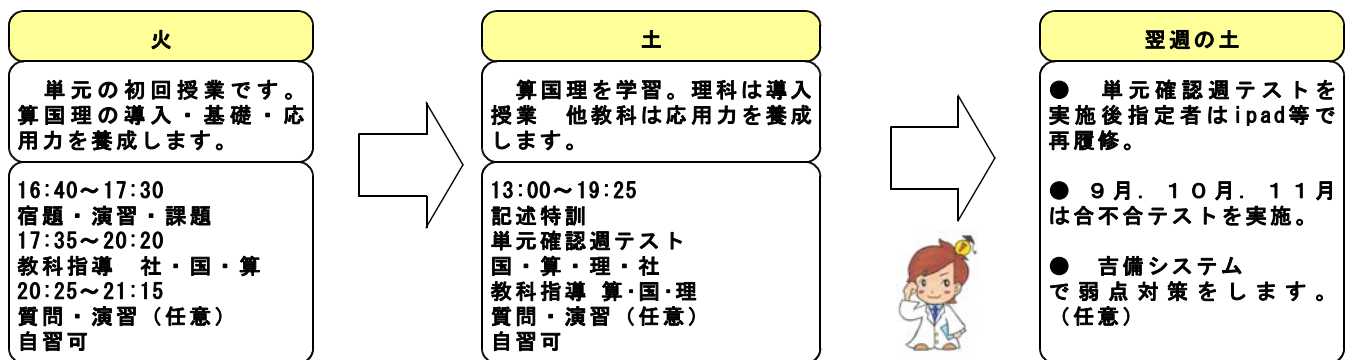

2019年度本科小6 私立中難関校受験コース

●小6本科 私立難関校受験コース 毎週火・土曜日

私立難関校受験コース…愛光・西大和・岡山白陵、就実中HG・就実中AD、清秀中学、岡山中難関・東医、岡大附属中などターゲット校にします。

※春期講習会・夏期講習会・冬期講習会・直前講座等は別途ご案内します

★小6…前期のポイントは単元学習を中心に据えながら弱点对策を行うことです。小学校で習う単元は7月までに一通り終わらせます。夏休みは、過去問演習と弱点単元の解説授業を重点的に行います。後期以降は志望校を絞り、答案作成能力をアップさせていきます。入試は1点の差が合格と不合格を分ける真剣勝負の世界です。合格を勝ち取るためには待ちではなく攻めの姿勢が欠かせません。

☆ 毎週火曜日 16:40~20:20(～21:15希望者) 毎週土曜日 13:00~19:25(記述カクゲン添削講座を含む)

☆ 授業料：¥27,400(1ヶ月)(税別) 施設料：¥1,000(税別) テキスト・テスト代実費

※入塾金20,000円(税別)兄弟が朝日塾宙SOLA在籍生は免除

※2019年4/16(火)・20(土)に無料体験会を実施します。締切4/10(水)

●レチェックをし、下記の申込書にご記入の上 mailもしくは**086-255-5402**までFAX下さい。